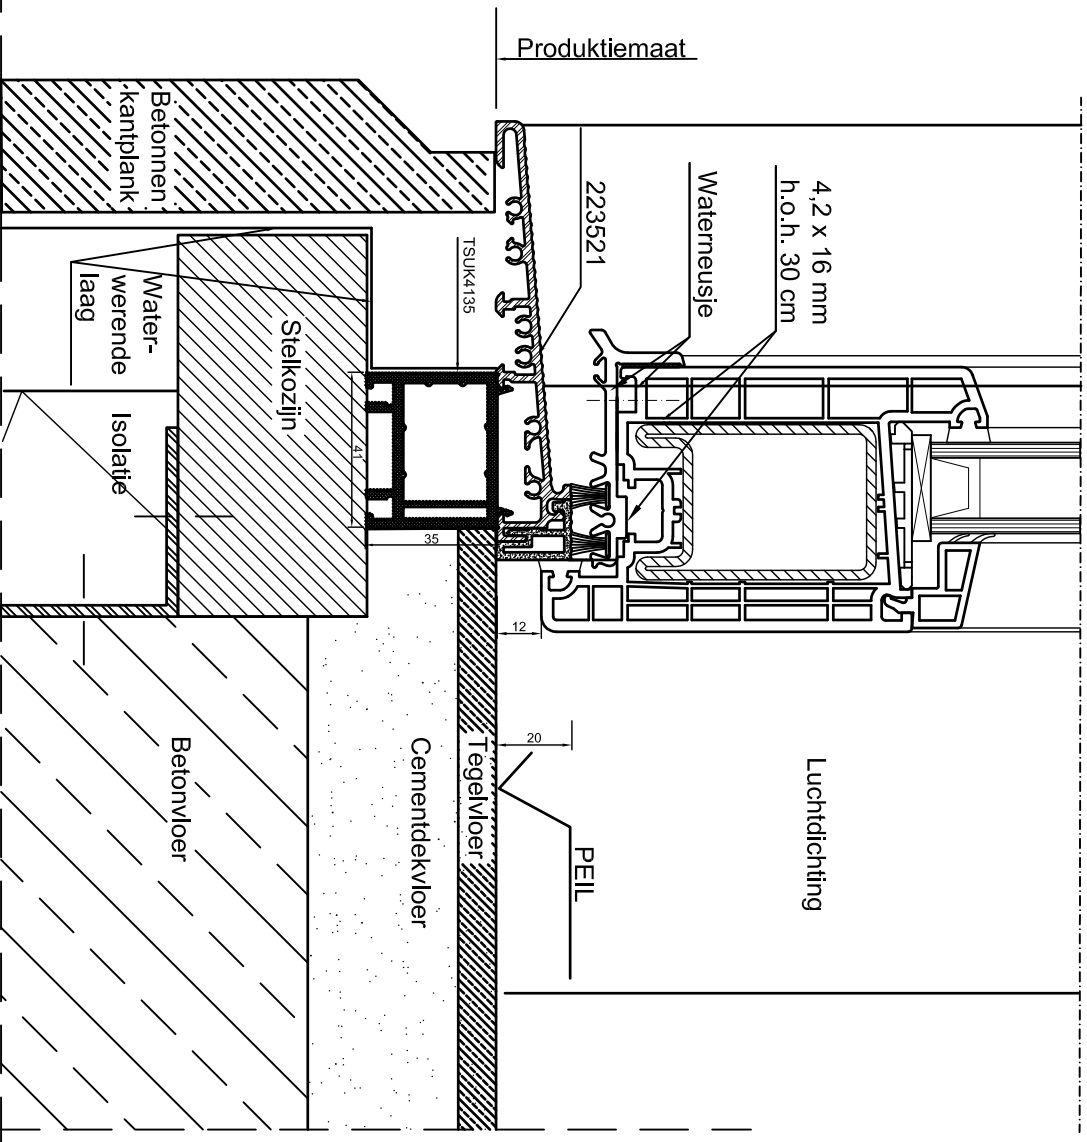

| | | |
|--|------------|----------------------------------|
| onderlegt niet dem Änderungsdienst Copyright by REHAU AG+Co | | REHAU Character Design |
| M=1:2 | 01.11.10 | Art.: 550160 |
| AdH Nik | | Art.: 223521 (Aluminium) |
| LT | OD3.223521 | Art.: 220693 (PVC) |