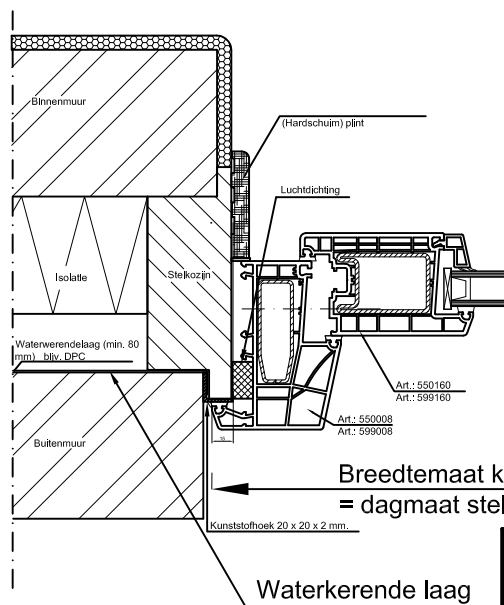

Für diese Leistungen gelten unsere Vereinbarungen aus den "Liefer- u. Zahlungsbedingungen" (LZB II.3.) siehe www.REHAU.com

Basisdetails naar binnendraaiende deur, gemonteerd in stelkozijn voor nieuwbouw.

LT

tot2.550008

Art.: 560510