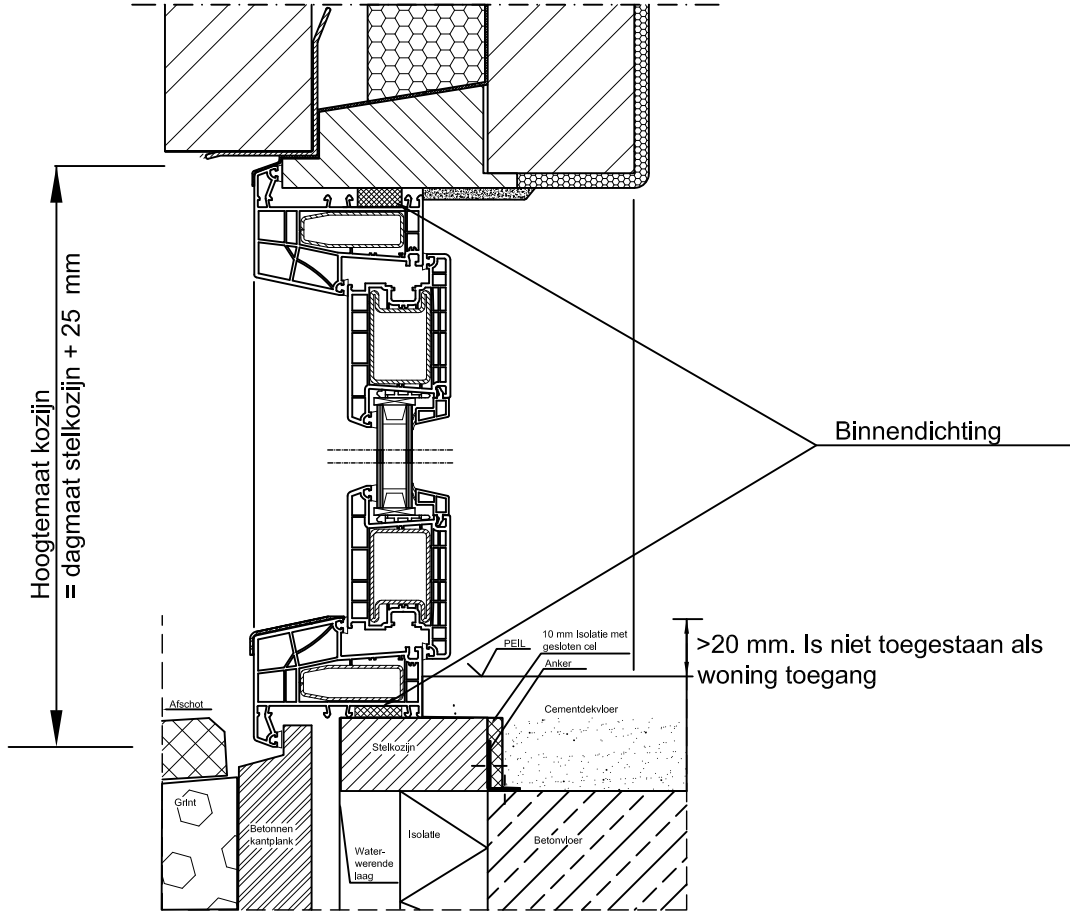

Für diese Leistungen gelten unsere Vereinbarungen aus den "Liefer- u. Zahlungsbedingungen" (LZB II.3.) siehe www.REHAU.com

Basisdetails naar binnendraaiende deur, gemonteerd in stelkozijn voor nieuwbouw.

LT

tot2.550008

Art.: 560510